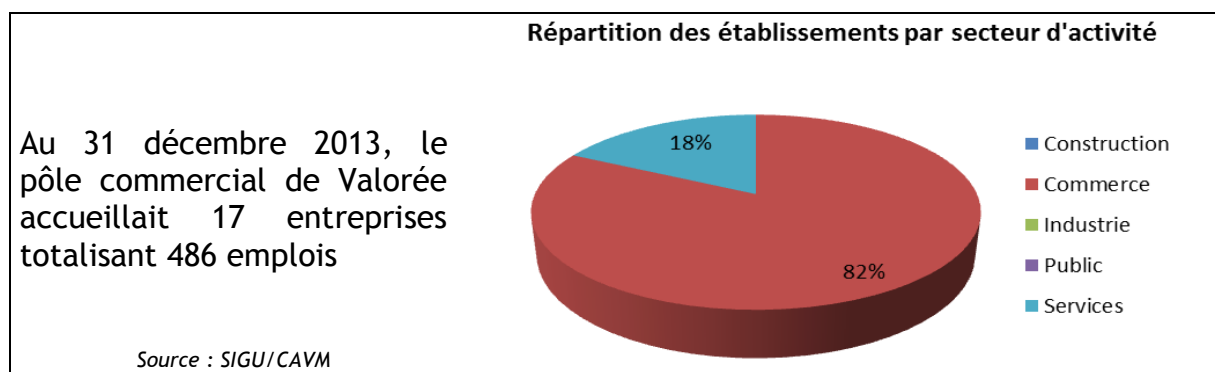

LEROY MERLIN, BOULANGER MAC DONALD'S, KFC, AUTOBACS FRANCE, ANIMALIS, LA PATATERIE, LIDL, OPEL AUTO VAL DISTRIBUTEUR, PICARD ET OFFICE DEPOT sont notamment implantés au sein de ce pôle.

Contact et informations :

Développement Economique, Emploi et Enseignement supérieur
Communauté d'Agglomération du Val Maubuée
5, place de l'Arche Guédon - Torcy
77207 Marne-la-Vallée cedex 1
Tél : 01 60 31 23 55