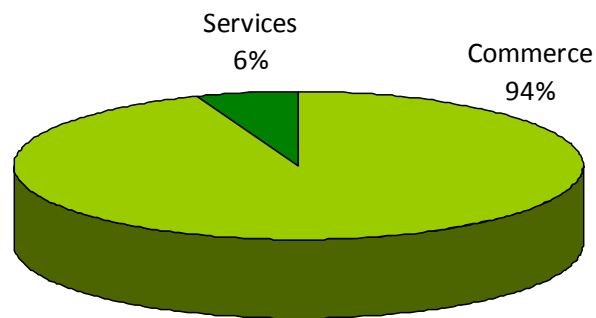

Pôle d'activités de Valorée

Le Pôle d'activités de Valorée, créé en 1982, s'étend sur 12 hectares et accueille des entreprises à dominante de commerce de détail (grandes enseignes).

DESSERTE

A4 et A104 sortie n°13 « Lognes ». RER A station « Lognes » par bus Ratp 211.

SERVICES ET EQUIPEMENTS

Restauration rapide, commerces.

Au 31 décembre 2011, le Pôle d'activités de Valorée accueillait 17 entreprises totalisant 462 emplois.

Répartition des établissements par secteur d'activité