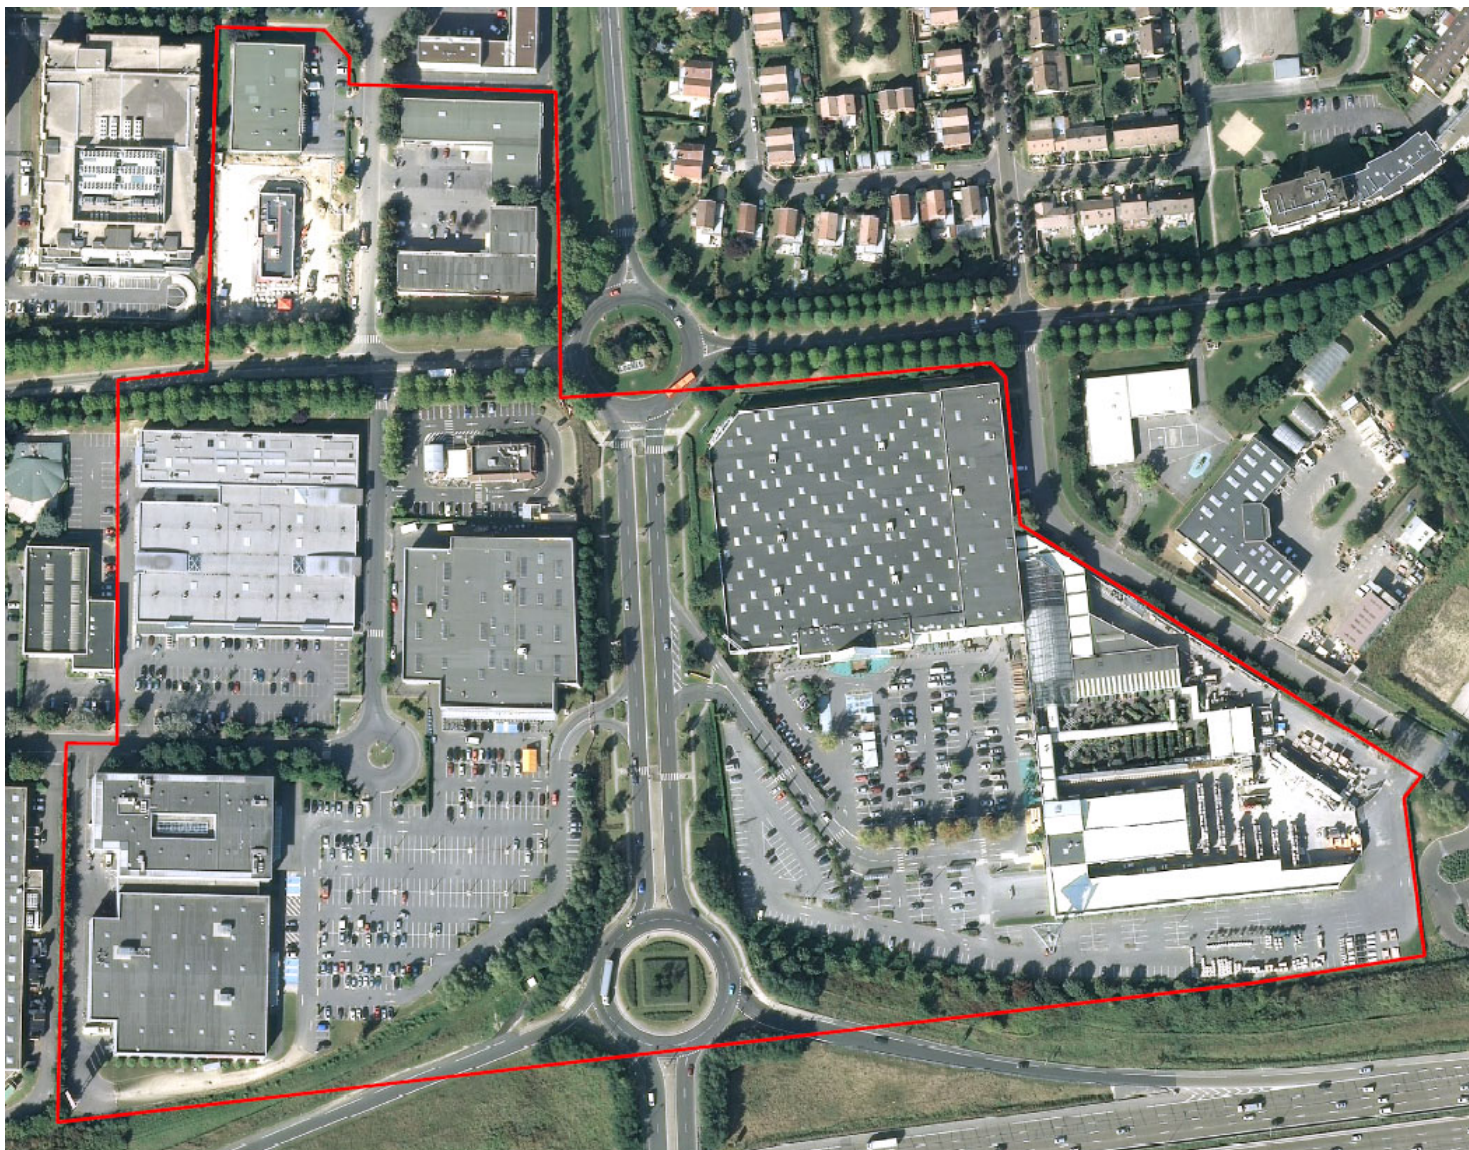

Pôle d'activités de Valorée

Le Pôle d'activités de Valorée, créé en 1982, s'étend sur 12 hectares et accueille des entreprises à dominante de commerce de détail (grandes enseignes).

DESSERTE

A4 et A104 sortie n°13 « Lognes ». RER A station « Lognes » par bus Ratp 211.

Source : SIGU/SAN

LEROY MERLIN, MAC DONALD'S, BOULANGER, AUTOBACS France, OPEL AUTO VAL DISTRIBUTEUR, ANIMALIS et OFFICE DEPOT sont notamment implantés sur cette zone.

CONTACT ET INFORMATIONS

Direction du Développement Economique
Syndicat d'Agglomération Nouvelle du Val Maubuée
5, place de l'Arche Guédon - Torcy
77207 Marne-la-Vallée cedex 1
Tél : 01 60 31 23 33

Pôle d'activités de Valérie

Source : SIGU/SAN