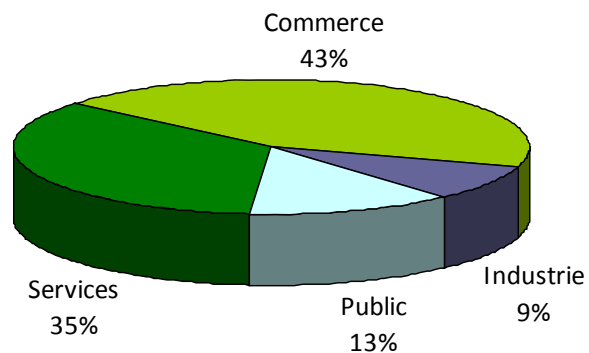

Parc d'activités de Noisiel II

Le Parc d'activités de Noisiel II, créé en 1975, s'étend sur 10 hectares et accueille des entreprises à dominante d'activités financière et de commerces.

DESSERTE

A4 sortie « Noisiel », puis Noisiel-Le Lizard. RER A « Noisiel » à 200 m. Bus Ratp 211, 213 et 220.

SERVICES ET EQUIPEMENTS

RIE

Au 31 décembre 2011, le Parc d'activités De Noisiel II accueillait 23 entreprises totalisant 1.101 emplois.

Répartition des établissements par secteur d'activité

Source : SIGU/SAN