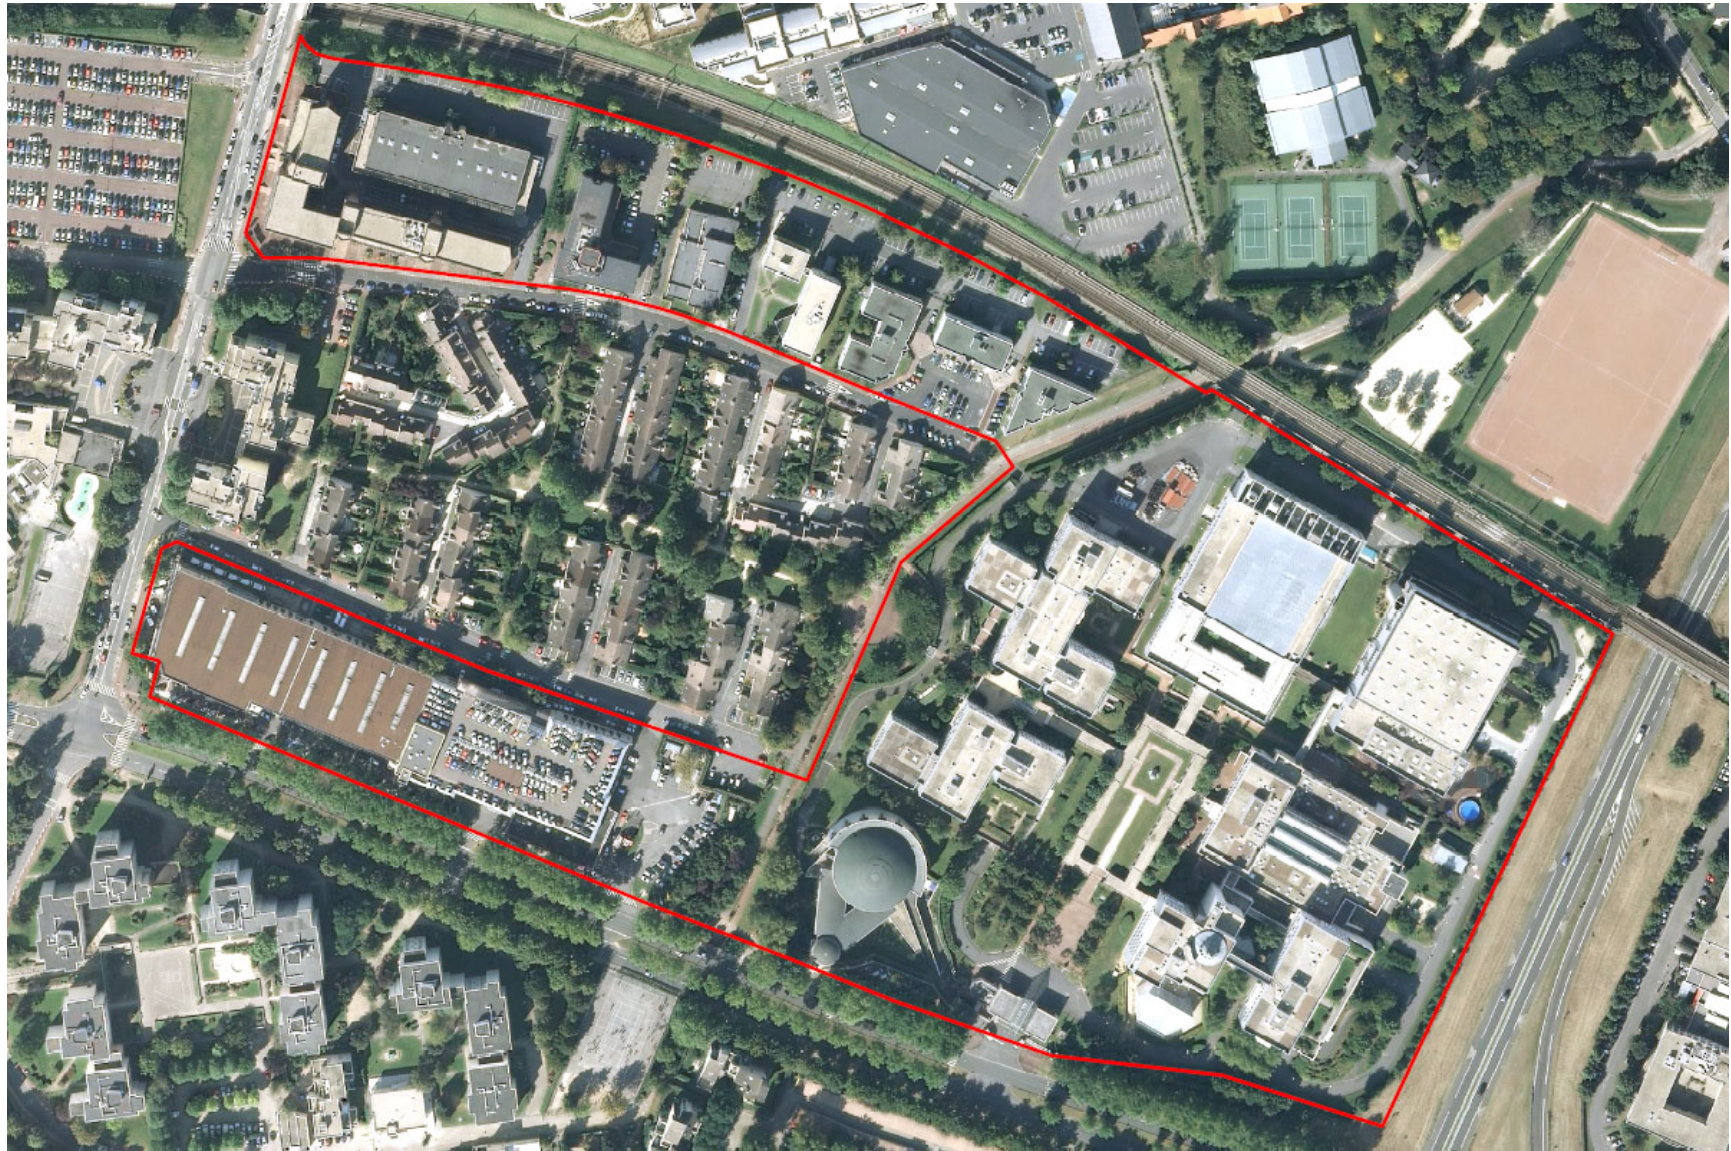

Parc d'activités de Noisiel II

Source : SIGU/SAN